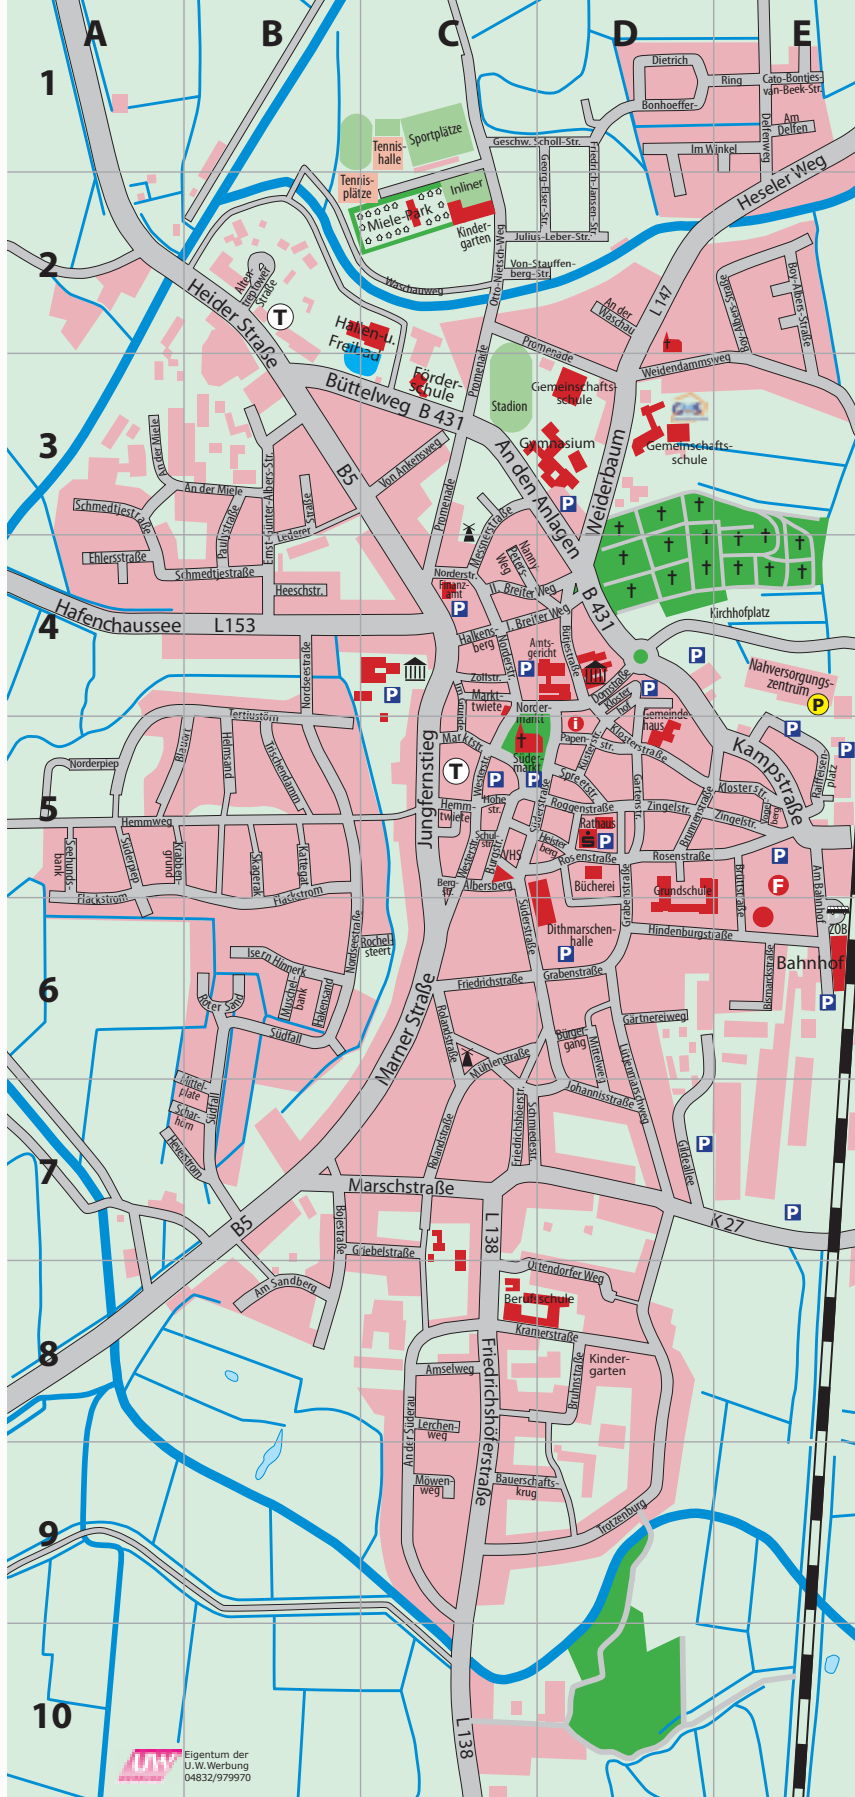

C5
C6
B7
A3
D6
D5
E6
D6/E4
C4
E5
D5
C5
D5
C5
E5
E5
B2
F5
E4
B6
E5
D5
G5
E6
D5
D5
D4
C4
E6
C6
D5
C2
F5
B2
C6
F6
A3
E6

Schülerhilfe!
Das Original. Seit 1974.

Brunsbüttel / Meldorf / Heide / Marne
25541 Brunsbüttel · Koogstr. 44 · Telefon 04852-19418
25704 Meldorf · Norderstr. 40 · Telefon 04832-9546750
25746 Heide · Friedrichstr. 41 · Telefon 0481-6987673
25709 Marne · Königstr. 20 · Telefon 04851-5274227
www.schuelerhilfe.de