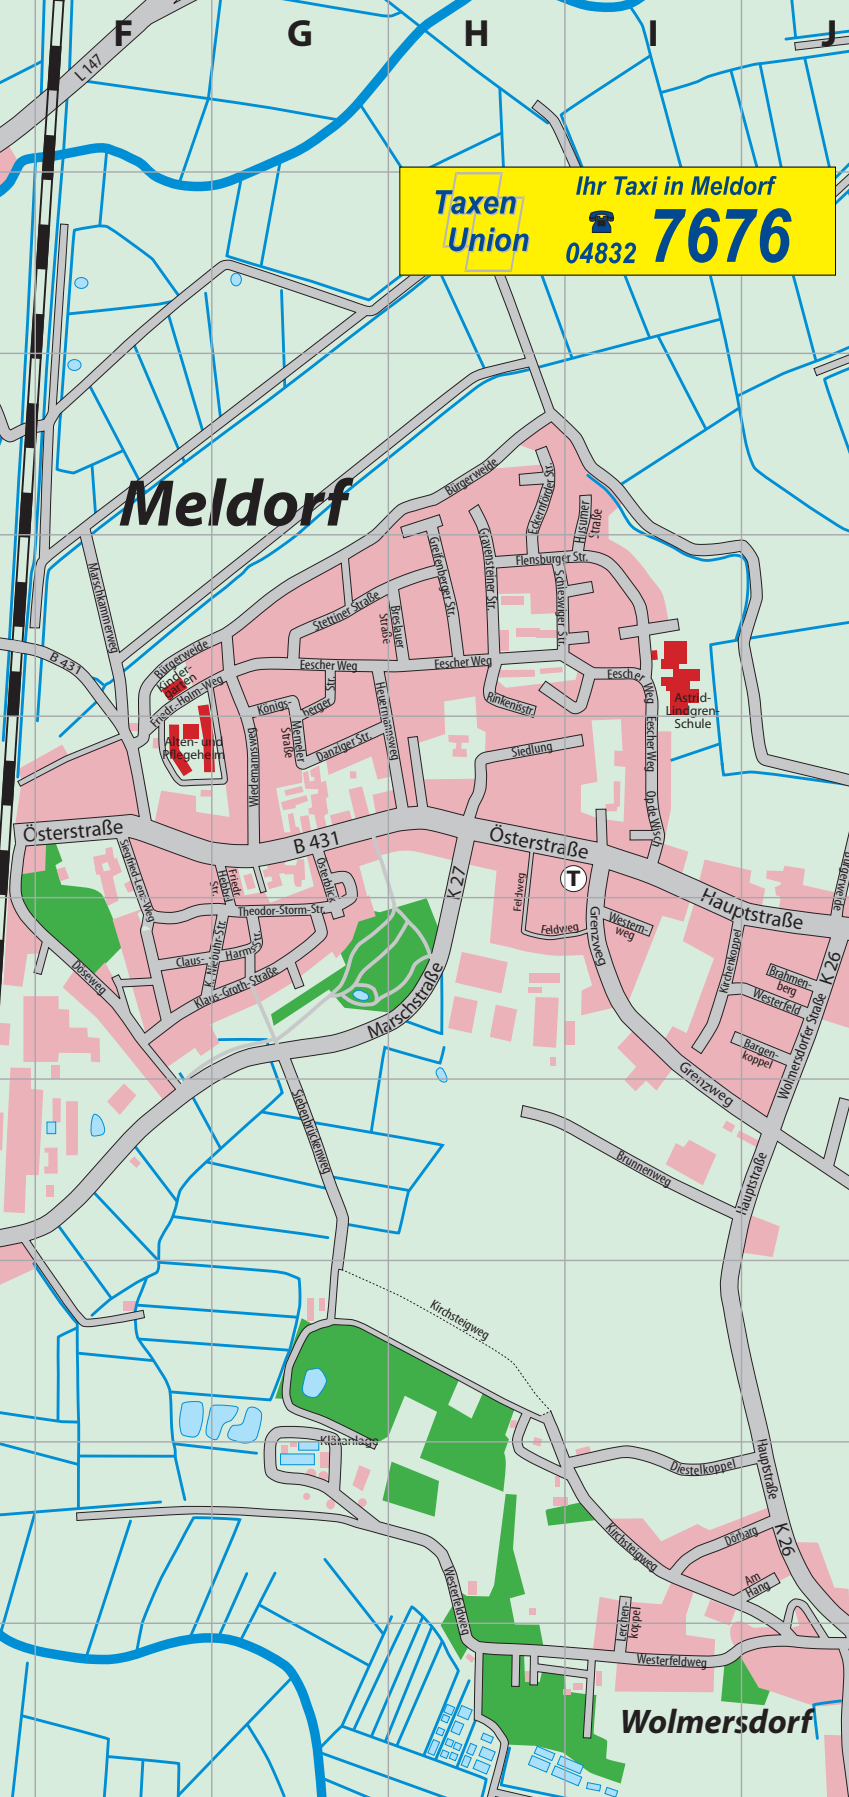

In Meldorf und Umgebung

Taxen Union
Ihr Taxi in Meldorf
☎ 04832 7676

1. **Küchen**
   Goldmann Küchenwelten GmbH & Co. KG, Zingelstr. 34, Tel: 0 48 32 97 85 14 **E5**
   Krumstedter Küchen GmbH, Hauptstraße 36, Krumstedt, Tel. 04830/901819
   Landmaschinen/Reparaturen
   Wierk Land-Gartentechnik, Hafencampussee 3 **C4**
   Malereibetriebe • Markisen/Rollläden • Fenster & Türen
   Olaf Engelbrecht, Lilienthal 2, Epenwörden, Tel. 04832/3266
   Maler Gloe, Rosenstraße 15, Tel. 04832/555506 **E5**
   Postel Malereibetrieb, Amselweg 2, Tel.04832/5031 **C9**
   Mode • Handarbeiten
   Kleine Lachmöwe, Am Südermarkt 5, Tel. 04832/ 600 4224, 0173 53 63 253 **D5**
   Eine Welt Laden, Zingelstraße 25, **D5**
   Hartmann Moden, Am Rathausplatz, Tel. 04832/1404 **D5**
   Maaßen, Textilhaus Berufsbekleidung, Hauptstr. 18, Sarzbüttel, Tel. 04806/384
   Spreet Wolle und mehr, Zingelstraße 11, Tel. 04832/1267 **D5**
   Möbel
   Rommel Möbel + Küchen direkt an der B5, Tel. 04832/95850 **B2**
   Museum
   Dithmarscher Landesmuseum, Büttjestraße 2 – 4, Tel. 04832/600060 **D4**
   Schl.-Holst. Landwirtschaftsmuseum, Jungfernstieg 4, Tel. 04832/979390 **C4**
   SIKU MODELLWELT, Jungfernstieg 4, Landwirtschaftsmuseum **C4**
   Nachhilfunterricht
   Schülerhilfe, Norderstr. 40, Tel. 04832/9546750 **C4**
   Naturwaren
   Feinkäserei Sarzbüttel, Hauptstraße 43, Sarzbüttel, Tel. 04806/328
   Klabautermann, Zingelstraße 16, Tel. 0172/4500660 **D5**
   Tee Speicher Rathausplatz-Roggenstraße 12, Tel: 04832/5292 **D5**
   Optiker/Akustiker
   Sohnrey Optiker+Akustiker, Zingelstraße 44, Tel. 04832/5166 **E5**
   Pflegezentrum
   Ev. Altenhilfezentrum Meldorf, Friedrich-Holm-Weg 1, Tel. 04832/6070 **F5**
   Friesenhaus Dellbrück, Dellbrück 15, Bargaenstedt, Tel. 04806/90130
   Mook we gern gGmbH, Büttjestraße 6 , Tel. 04832/60 11 193 **D4**
   Rechtsanwälte • Notar • Steuerberater
   Ahl & Kollegen, WWW.AHL-KOLLEGEN.DE
   ROLF WERNER BECKER Rechtsanwalt, Marschstr. 30a, Tel. 04832/9791126 **C7**
   Reisebüro
   Meldorfer Reisebüro, Inh. Uta Martens-Voss, Zingelstraße 16, Tel. 04832/9440 **D5**
   Schuhe
   Quick Schuh, Südermarkt 2, Tel.: 04832/6202 **C5**
   Schuhhaus Sjut, Spreetstraße 4, Tel. 04832/7943 **D5**
   Stiftung Mensch
   Altes Pastorat mit Handweberei und Töpferei Papenstr. 2, Tel. 04832/999-470 **D5**
   Stiftung Mensch, Eescher Weg 67, Tel. 04832/999-0 **I4**
   Stiftung Mensch Werkstattladen, Papenstr. 2, Tel. 04832/999-660 **D5**
   Tankstellen
   Norddoel Jens Meier, Jungfernstieg 13, Tel. 04832/555415 **C5**
   ARAL, Österstraße 92, Tel. 04832/3211 **I5**
   Taxen
   Taxi 4000 E. Mirke, Marschstraße 53, Tel. 04832/4000 + 9600 **F7**
   Taxen-Union, Ernst-Günter-Albers-Str., Tel. 04832/7676 **B3**
   Theater • Galerie
   Erheiterung Theater- und Ballhaus, Rosenstr. 6, Tel. 04832/7809 **D5**
   Theatergruppe Meldorf in der Dithmarsia, Süderstraße **C6**
   Tischlereien
   Christiansen Bau- und Möbeltischlerei, Norderstraße 21, Tel. 04832/7872 **C4**
   Technisches Hilfswerk
   Technisches Hilfswerk (THW) Marschstraße 2, Tel: 04832/55213 **B7**
   Tourismus
   Touristinformation Mitteldithmarschen, Nordermarkt 10, Tel. 04832/97800 **D5**
   Uhren • Schmuck
   Domgoldschmiede, Nordermarkt 9, Tel. 04832/1329 **D5**
   Juwelier Voß, Spreetstraße 5, Tel. 04832/8407 **D5**
   Umzüge • Versicherungen • Hundeschule
   A. Klein, Umzüge u. Transporte, Schnäppchenhalle, Rosenstr. 56, Tel. 04832/8266 **E5**
   Coastbulls Ranch, Lütjenbüttel 7, Elpersbüttel, Tel.: 04832/9794842
   Mecklenburgische Versicherung, Österstraße 55, Tel.: 04832/954435 **G5**